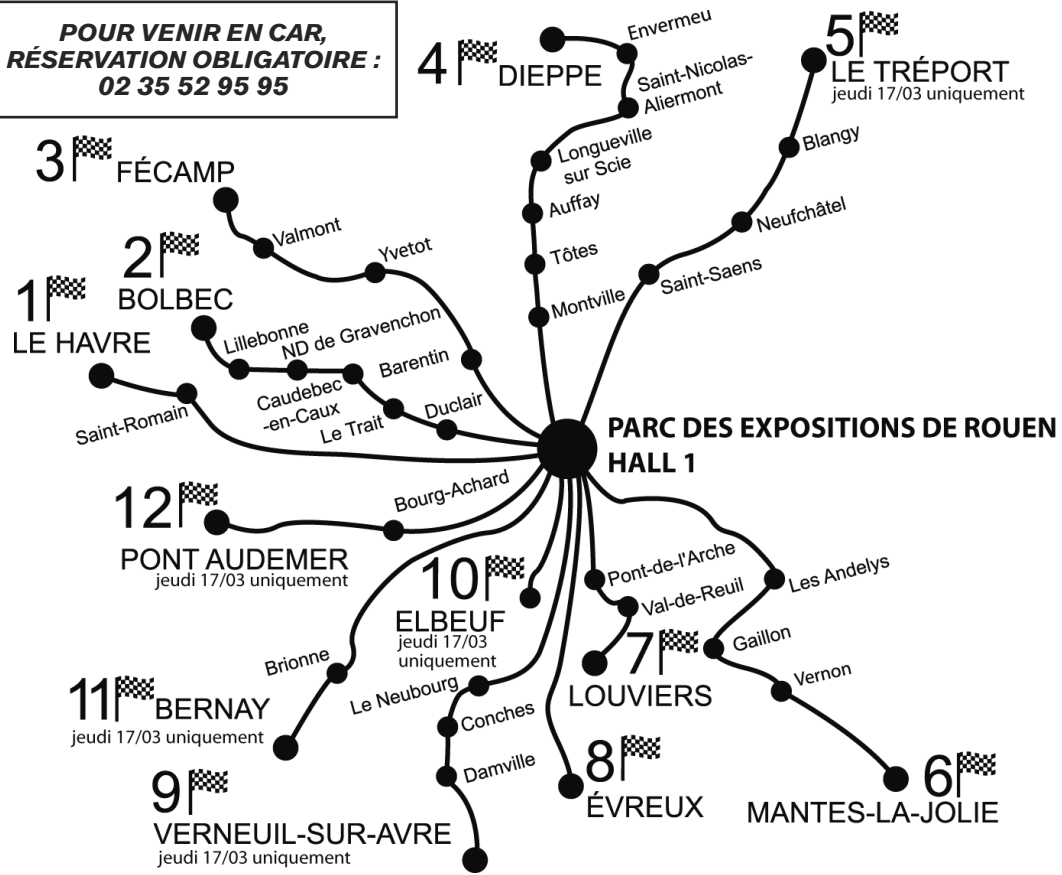

POUR VENIR EN CAR, RÉSERVATION OBLIGATOIRE : 02 35 52 95 95

EN VENANT PAR SES PROPRES MOYENS AU PARC EXPO DE ROUEN

POUR VENIR EN CAR,
RÉSERVATION OBLIGATOIRE :
02 35 52 95 95

- | | | |
|--|---|---|
| 1 LE HAVRE
Saint-Romain / Rouen | 5 LE TRÉPORT
Blangy / Neufchâtel / Saint Saens / Rouen | 9 VERNEUIL-SUR-AVRE
Damville / Conches / Le Neubourg / Rouen |
| 2 BOLBEC
Lillebonne / Notre-Dame-de-Gravenchon / Caudebec-en-Caux / Le Trait / Duclair / Rouen | 6 MANTES-LA-JOLIE
Vernon / Gaillon / Les Andelys / Rouen | 10 ELBEUF
Rouen |
| 3 FÉCAMP
Valmont / Yvetot / Barentin / Rouen | 7 LOUVIERS
Val-de-Reuil / Pt de l'Arche / Rouen | 11 BERNAY
Brionne / Rouen |
| 4 DIEPPE
Envermeu / Saint-Nicolas-Aliermont / Longueville sur Scie / Auffay / Tôtes / Montville / Rouen | 8 EVREUX
Rouen | 12 PONT AUDEMER
Bourg-Achard / Rouen |