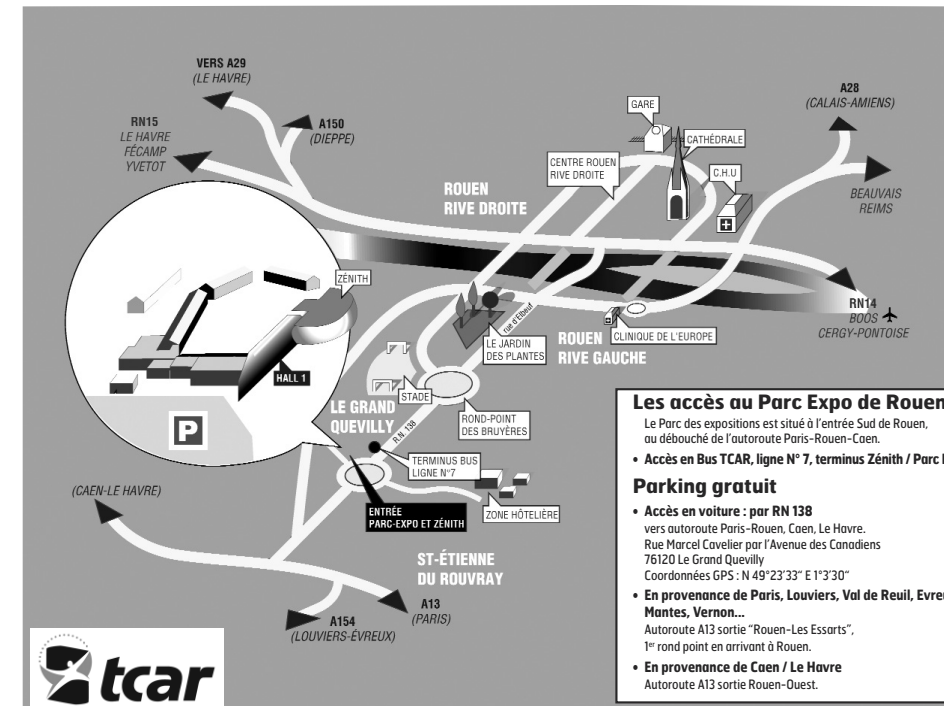

POUR VENIR EN CAR, RÉSERVATION OBLIGATOIRE : 02 35 52 95 95

EN VENANT PAR SES PROPRES MOYENS AU PARC EXPO DE ROUEN

POUR VENIR EN CAR,
RÉSERVATION OBLIGATOIRE :
02 35 52 95 95

- | | | |
|--|---|---|
| 1 LE HAVRE
Saint-Romain / Rouen | 5 LE TRÉPORT
Blangy / Neufchâtel / Saint Saens / Rouen | 9 VERNEUIL-SUR-AVRE
Damville / Conches / Le Neubourg / Rouen |
| 2 BOLBEC
Lillebonne / Notre-Dame-de-Gravenchon / Caudebec-en-Caux / Le Trait / Duclair / Rouen | 6 MANTES-LA-JOLIE
Vernon / Gaillon / Les Andelys / Rouen | 10 ELBEUF
Rouen |
| 3 FÉCAMP
Valmont / Yvetot / Barentin / Rouen | 7 LOUVIERS
Val-de-Reuil / Pt de l'Arche / Rouen | 11 BERNAY
Brionne / Rouen |
| 4 DIEPPE
Envermeu / Saint-Nicolas-Aliermont / Longueville sur Scie / Auffay / Tôtes / Montville / Rouen | 8 EVREUX
Rouen | 12 PONT AUDEMER
Bourg-Achard / Rouen |