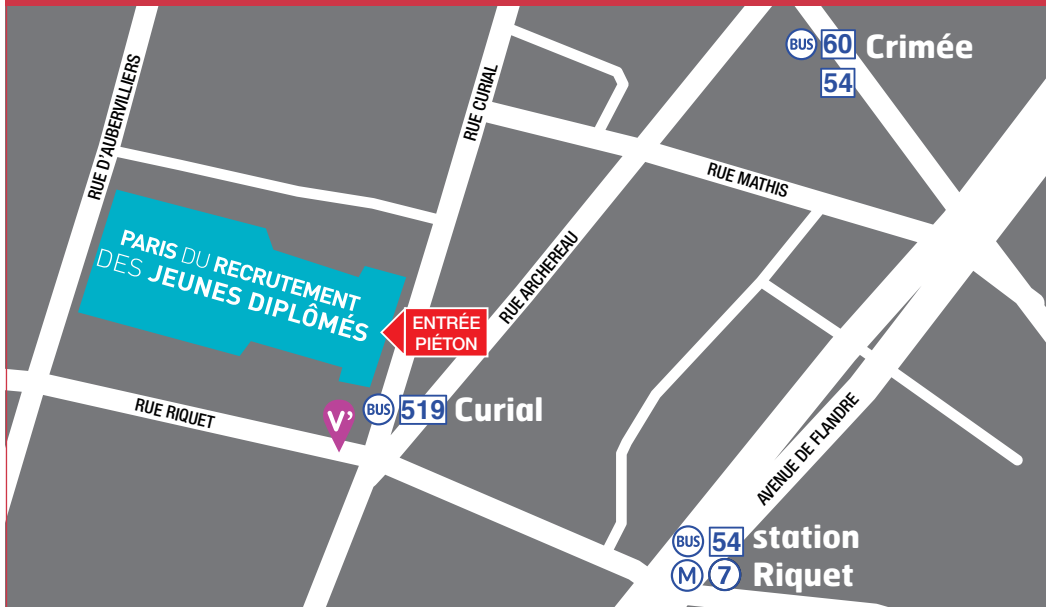

CENTQUATRE • 5 RUE CURIAL - PARIS 19^E

STATION RIQUET : MÉTRO 7 • BUS 54 - 60 - 519 • VÉLIB' 19002