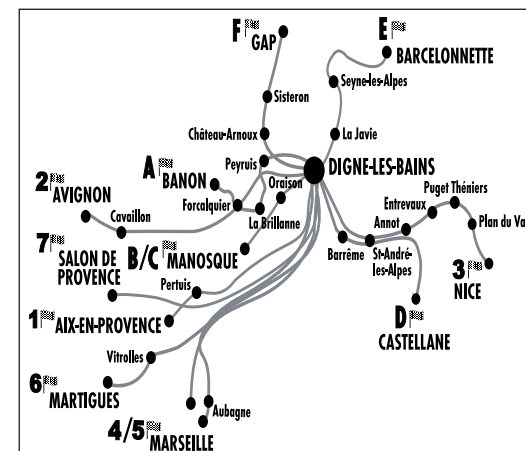

VOUS SOUHAITEZ RÉSERVER GRATUITEMENT UNE PLACE DANS UN DES CARS DE L'EMPLOI ? INSCRIPTION PAR TÉLÉPHONE AU 04 92 30 05 25

N° Ligne	Ville départ	Lieu de RdV 1	Heure de ramassage	Lieu de RdV 2	Heure de ramassage	Lieu de RdV 3	Heure de ramassage	Lieu de RdV 4	Heure de ramassage	Lieu de RdV 5	Heure de ramassage	Lieu de RdV 6	Heure de ramassage	Arrivée Digne	Retour
1	AIX-EN-PROVENCE	Gare Routière	08:30	PERTUIS ANPE, ZI Route d'Aix	09:00									10:30	16:00
2	AVIGNON	Gare routière	08:30	CAVAILLON Gare routière	09:10									11:30	16:00
3	NICE	Gare routière	08:30	PLAN DU VAR Arrêt de bus, entrée du village	09:15	PUGET-THÉNIERS Place Aristide Maillol	09:45	ENTREVAUX Au niveau du pont	10:00	ANNOT Rte de St-André, Les Scaffarelles	10:10	ST-ANDRÉ-LES-ALPES Place Centre Impôts	10:30	11:15	16:00
4	MARSEILLE	Gare St Charles (dépose minute, côté hôtel Ibis)	08:30											10:45	16:00
5	MARSEILLE QUARTIERS SUD-EST	Gare routière Ste Marguerite Dromel	08:30	AUBAGNE Gare routière	09:00									11:15	16:00
6	MARTIGUES	Place des Aires	08:30	VITROLLES Gare routière	09:00									11:00	16:00
7	SALON DE PROVENCE	Gare routière	08:30											10:45	16:00
A	BANON	Arrêt des cars	08:30	FORCALQUIER Arrêt des cars	09:10	LA BRILLANNE Place principale	09:40	PEYRUIS Arrêt des cars	10:10					11:00	16:00
B	MANOSQUE	Gare routière	09:00	ORAISON Arrêt des cars	09:30									10:30	16:00
C	MANOSQUE	Gare routière	09:00											10:15	16:00
D	CASTELLANE	Place M. Sauvaire	08:45	St-André-les-Alpes Place Centre Impôts	09:15	BARRÊME Parking PROXI	09:30							10:20	16:00
E	BARCELONNETTE	Place Gassier	08:30	SEYNE-LES-ALPES Place d'Armes	09:30	LA JAVIE Place de la Poste	10:15							10:30	16:00
F	GAP	Gare routière	08:30	SISTERON Parking Mairie	09:40	CHÂTEAU-ARNOUX Place Jean Jaurès (devant Mairie)	10:00							10:40	16:00