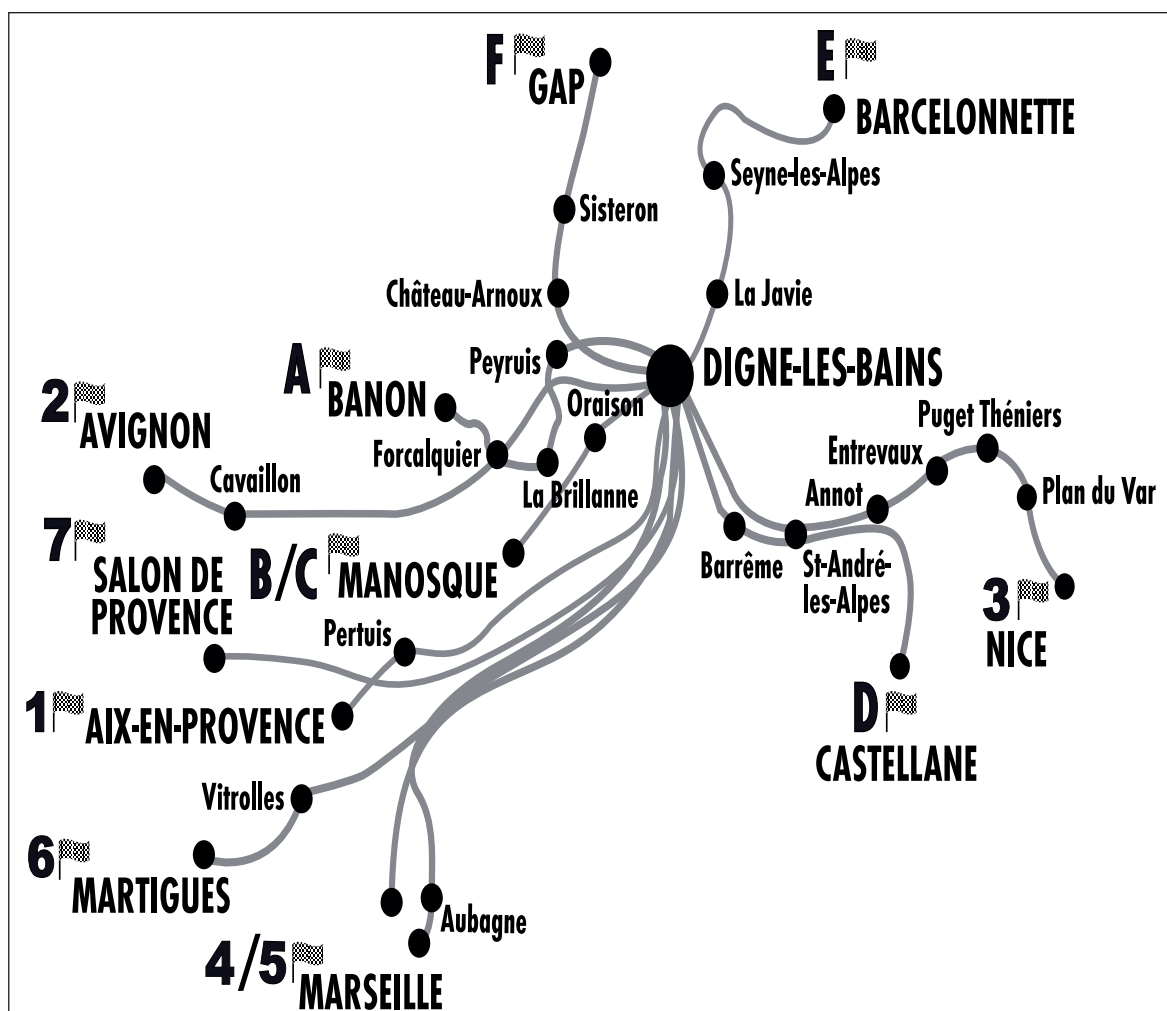

2/ Liaisons interdépartementales gratuites par car avec coaching à destination du Palais des Congrès de Digne-les-Bains

13 lignes desservent 30 villes de la région vers le Palais des congrès de Digne-les-Bains :

1. 1 Aix en Provence, Pertuis
2. 2 Avignon, Cavaillon
3. 3 Nice, Plan du Var, Puget Théniers, Entrevaux, Annot, St-André-les-Alpes
4. 4 Marseille
5. 5 Marseille (quartiers Sud-Est), Aubagne
6. 6 Martigues, Vitrolles
7. 7 Salon de Provence

- A Banon, Forcalquier, La Brillanne, Peyruis
- B Manosque, Oraison
- C Manosque
- D Castellane, St-André-les-Alpes, Barrême
- E Barcelonnette, Seyne-les-Alpes, La Javie
- F Gap, Sisteron, Château-Arnoux

Départ entre 8h30 / 9h00 selon les lignes. Retour unique depuis Digne-les-Bains à 16h00