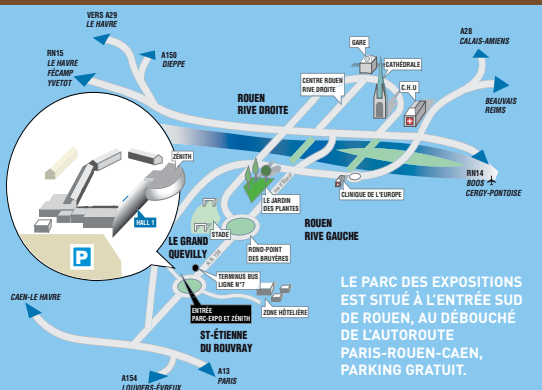

ACCÈS AU PARC EXPO DE ROUEN

LE PARC DES EXPOSITIONS EST SITUÉ À L'ENTRÉE SUD DE ROUEN, AU DÉBOUCHÉ DE L'AUTOROUTE PARIS-ROUEN-CAEN, PARKING GRATUIT.

ACCÈS EN VOITURE :

- Par RN 138 vers autoroute Paris-Rouen (120 km), Caen (120 km), Le Havre (90 km)
Rue Marcel Cavellier par l'Avenue des Canadiens - 76120 Le Grand Quevilly
- En provenance de Paris, Louviers, Val de Reuil, Evreux, Mantes...
Autoroute A13 sortie "Rouen-Les Essarts", 1^{er} rond point en arrivant à Rouen
- En provenance de Caen / Le Havre : Autoroute A13 sortie Rouen-Ouest

LES CARS DE L'EMPLOI

ACCÈS EN CARS DE L'EMPLOI (DÉPART UNIQUEMENT LE MATIN) :
Inscription gratuite, réservez votre place au 02 35 52 95 95

COORDONNÉES GPS : N 49°23'33" E 1°3'30" • BUS TCAR : LIGNE N° 7, TERMINUS ZÉNITH / PARC EXPO