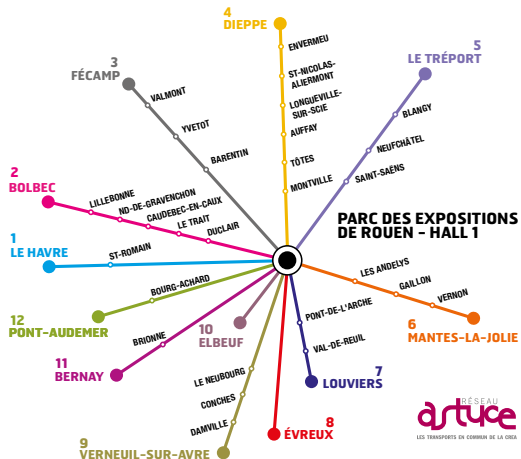

ACCÈS AU PARC EXPO DE ROUEN

LE PARC DES EXPOSITIONS EST SITUÉ À L'ENTRÉE SUD DE ROUEN, AU DÉBOUCHÉ DE L'AUTOROUTE PARIS-ROUEN-CAEN, PARKING GRATUIT.

ACCÈS EN VOITURE :

- Par RN 138 vers autoroute Paris-Rouen (120 km), Caen (120 km), Le Havre (90 km)
Rue Marcel Cavellier par l'Avenue des Canadiens - 76120 Le Grand Quevilly
- En provenance de Paris, Louviers, Val de Reuil, Evreux, Mantes...
Autoroute A13 sortie "Rouen-Les Essarts", 1^{er} rond point en arrivant à Rouen
- En provenance de Caen / Le Havre : Autoroute A13 sortie Rouen-Ouest

LES CARS DE L'EMPLOI

ACCÈS EN CARS DE L'EMPLOI (DÉPART UNIQUEMENT LE MATIN) :
Inscription gratuite, réservez votre place au 02 35 52 95 95

COORDONNÉES GPS : N 49°23'33" E 1°3'30" • BUS TCAR : LIGNE N° 7, TERMINUS ZÉNITH / PARC EXPO